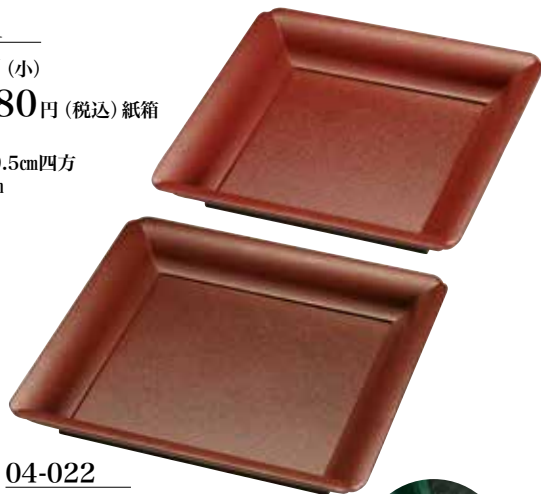

04-021

若狭盆(小)

15,180円(税込)紙箱

(木製漆)

[寸法] 19.5cm四方

高さ3.1cm

裏:青漆