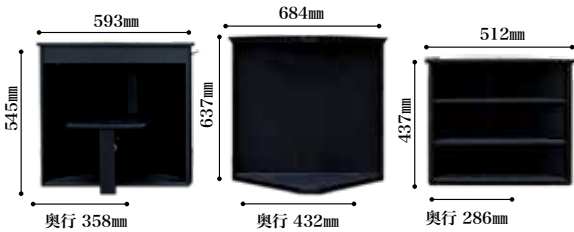

722-15
和親棚 黒 三角型

722-18
和親棚 ローズウッド 三角型

722-14
和親棚 黒 丸型

722-17
和親棚 ローズウッド 丸型

722-16
和親棚 黒 四角型

722-19
和親棚 ローズウッド 四角型

収納時
裏

【丸型のみ】
出し入れ可能な
スライド式の
茶碗置き