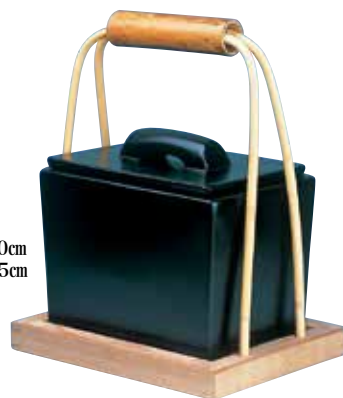

火入用 灰押えセット

5,280 円 (税込) 紙箱

16-015

火消壺 (四方形)

36,850 円 (税込) 紙箱

[寸法] 本体: 23×16cm 高さ 20cm
木枠: 27×21cm 高さ 35cm

※本体と木枠は分離します。

16-001