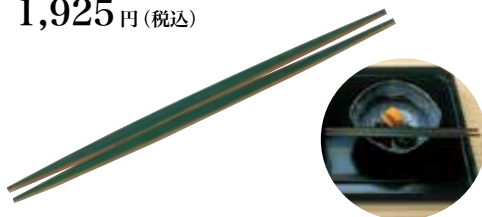

天然青竹

茶事・茶会に合わせて、竹を切り出して製作いたします。ご注文時にご使用日をお知らせください。色が変わりやすい商品の為、ご使用日の2、3日前にお届けいたします。

17-005
天然青竹 灰吹
2,475 円(税込)

17-001
天然青竹箸 (元節)
1,650 円(税込)

17-002
天然青竹箸 (中節)
1,925 円(税込)

17-006
天然青竹 風炉用蓋置
2,640 円(税込)

17-003
天然青竹箸 (両細)
1,650 円(税込)