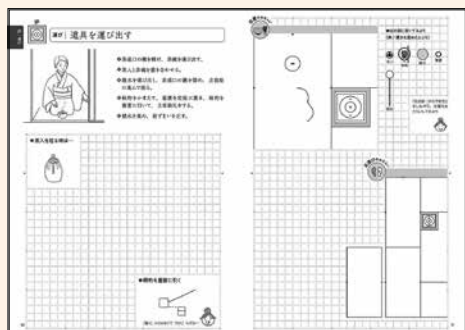

9,900円(税込) 紙箱

セット内容:利休百首扇、古帛紗(化繊)、塩瀬無地帛紗 薄手(赤)、ステンレス製楊子(鱗鶴)、楊子入れ(赤)、すきや袋(化繊)

※古帛紗、すきや袋の柄は個々に異なります。華やか、落ち着いた色味などのご希望があればお知らせください。

茶道お稽古 おさらい帖

4375 薄茶点前 4440 濃茶点前

各 990円(税込)

淡交社編集局/編 A5判 96頁

茶道のお稽古のおさらい、点前の習熟に役立つノートブック。繰り返し書き込むうちに、自分だけのオリジナル虎の巻となることでしょう。巻末には自由に書き込めるお稽古メモや、銘の参考になる季節のことば、禅のことばも収録しています。茶道のお稽古の友にしたい一冊です。