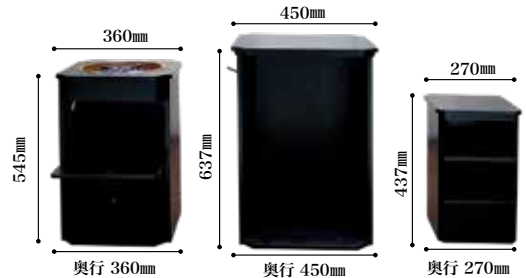

722-15
和親棚 黒 三角型

722-18
和親棚 ローズウッド 三角型

722-14
和親棚 黒 丸型

722-17
和親棚 ローズウッド 丸型

722-16
和親棚 黒 四角型

722-19
和親棚 ローズウッド 四角型

収納時
裏

【丸型のみ】
出し入れ可能な
スライド式の
茶碗置き