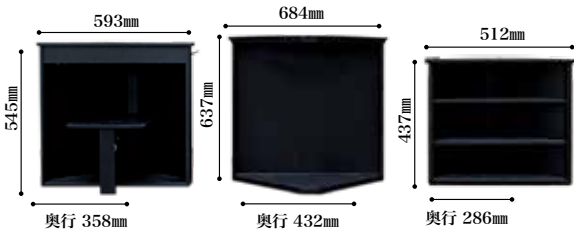

722-15

和親棚 黒 三角型

722-18

和親棚 ローズウッド 三角型