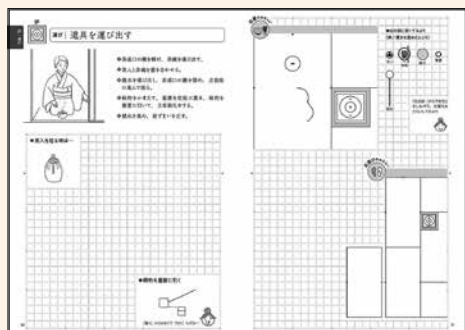

※古帛紗、すきや袋の柄は個々に異なります。華やか、落ち着いた色味などのご希望があればお知らせください。

茶道お稽古 おさらい帖

4375 薄茶点前 4440 濃茶点前

各 990円(税込)

淡交社編集局/編 A5判 96頁

茶道のお稽古のおさらい、点前の習熟に役立つノートブック。繰り返し書き込むうちに、自分だけのオリジナル虎の巻となることでしょう。巻末には自由に書き込めるお稽古メモや、銘の参考になる季節のことば、禅のことばも収録しています。茶道のお稽古の友にしたい一冊です。