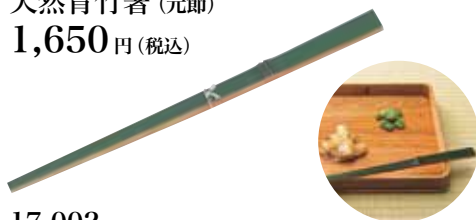

白竹箸 (中節)

1,485 円(税込)

天然青竹

茶事・茶会に合わせて、竹を切り出して製作いたします。ご注文時にご使用日をお知らせください。色が変わりやすい商品の為、ご使用日の2、3日前にお届けいたします。

17-005
天然青竹 灰吹
2,475 円(税込)

17-001
天然青竹箸 (元節)
1,650 円(税込)

17-002
天然青竹箸 (中節)
1,925 円(税込)

17-006
天然青竹 風炉用蓋置
2,640 円(税込)