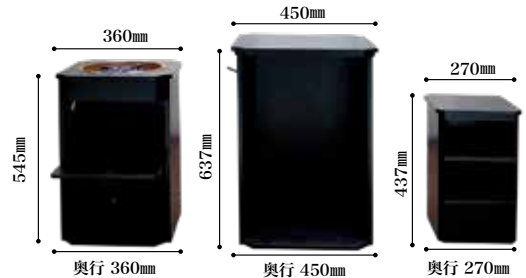

ローズウッド

722-14
和親棚 黒 丸型

722-17
和親棚 ローズウッド 丸型

ローズウッド

722-16
和親棚 黒 四角型

722-19
和親棚 ローズウッド 四角型

収納時
裏

【丸型のみ】
出し入れ可能な
スライド式の
茶碗置き