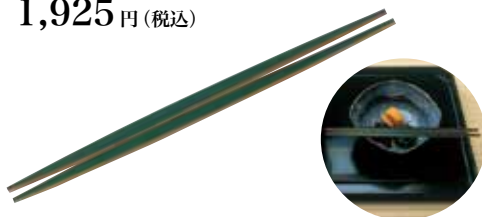

白竹箸 (中節)

1,485 円(税込)

天然青竹

茶事・茶会に合わせて、竹を切り出して製作いたします。ご注文時にご使用日をお知らせください。色が変わりやすい商品の為、ご使用日の2、3日前にお届けいたします。

17-005
天然青竹 灰吹
2,475 円(税込)

17-001
天然青竹箸 (元節)
1,650 円(税込)

17-002
天然青竹箸 (中節)
1,925 円(税込)

17-006
天然青竹 風炉用蓋置
2,640 円(税込)