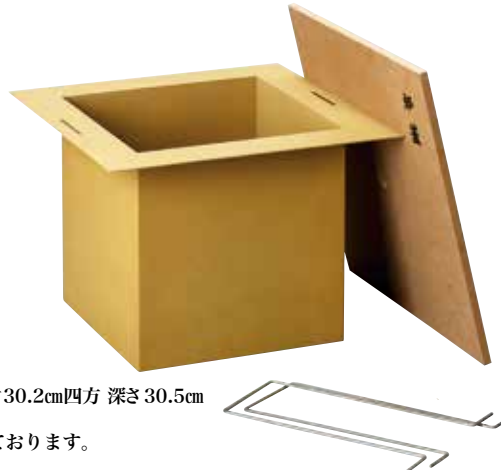

茶道具と茶席のきもの
オンラインショップ

www.sd.tankosha.co.jp

16-056

炉壇 (聚楽壁色)

60,500 円(税込)

〔寸法〕外寸42.5cm四方 内寸30.2cm四方 深さ30.5cm

材質: 鋼板

鋼板に耐熱製の塗装を施しております。